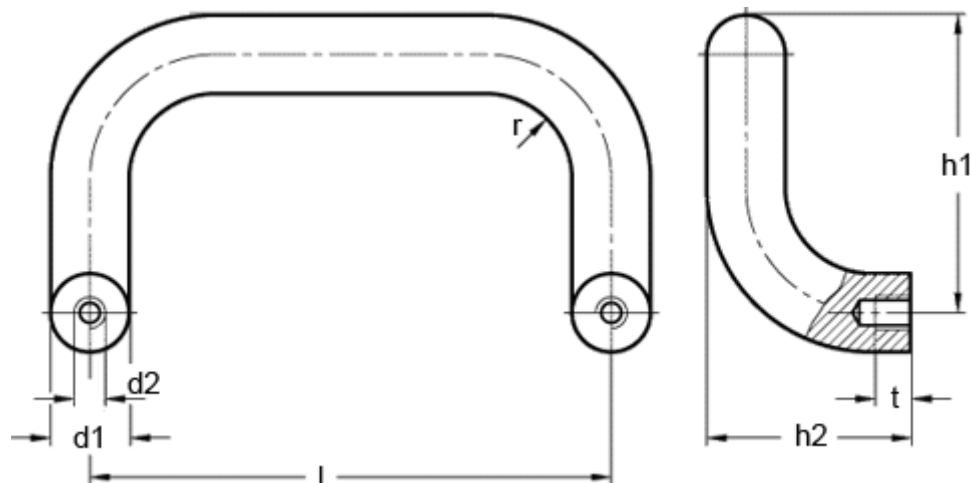

Varenummer: 20168363

Beskrivelse: E+G Bøjlegreb GN 426.1-AL-20-200-SW

Mål

$d1 = 20$

$d2 = M8$

$h1 = 105$

$h2 = 68$

$l = 200$

$r = 22$

$t \text{ min} = 15$